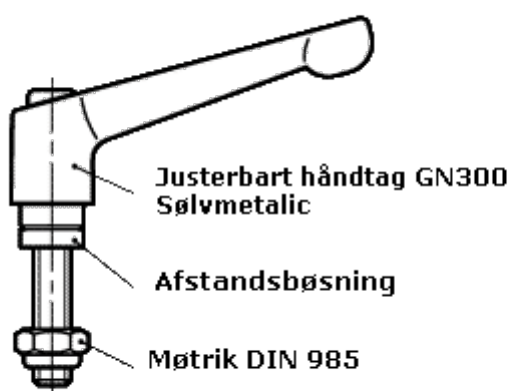

Varenummer: 20911M835
Beskrivelse: E+G
Rustfast Håndtag GN 911-M8-35

Mål

Skruestørrelse = M8x35